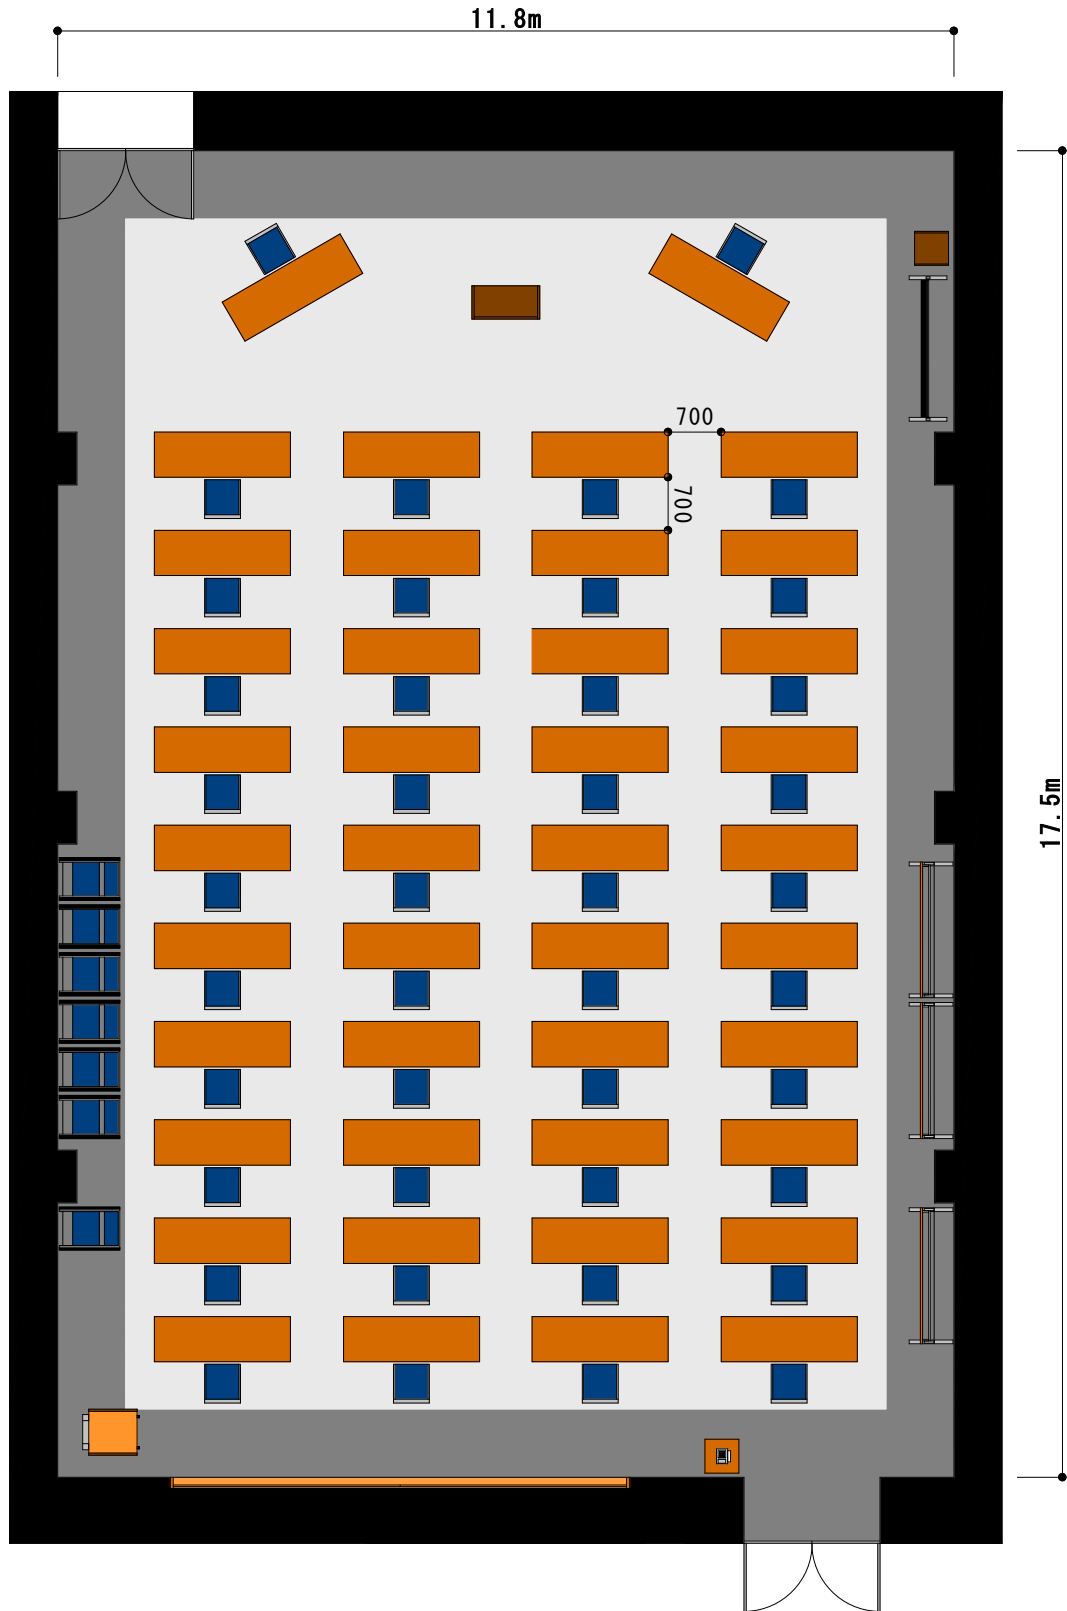

中ホール 学校形式

図面・定員については目安になります。あくまで参考程度に留めてください。

合計 42人

■ 客席 40席

■ 講師席 2席

■ 机余り 3台

設備仕様

・ 机 1800×600

・ 椅子 475×510

単位 (mm)

・ 司会台 900×440

・ 花台 450×450