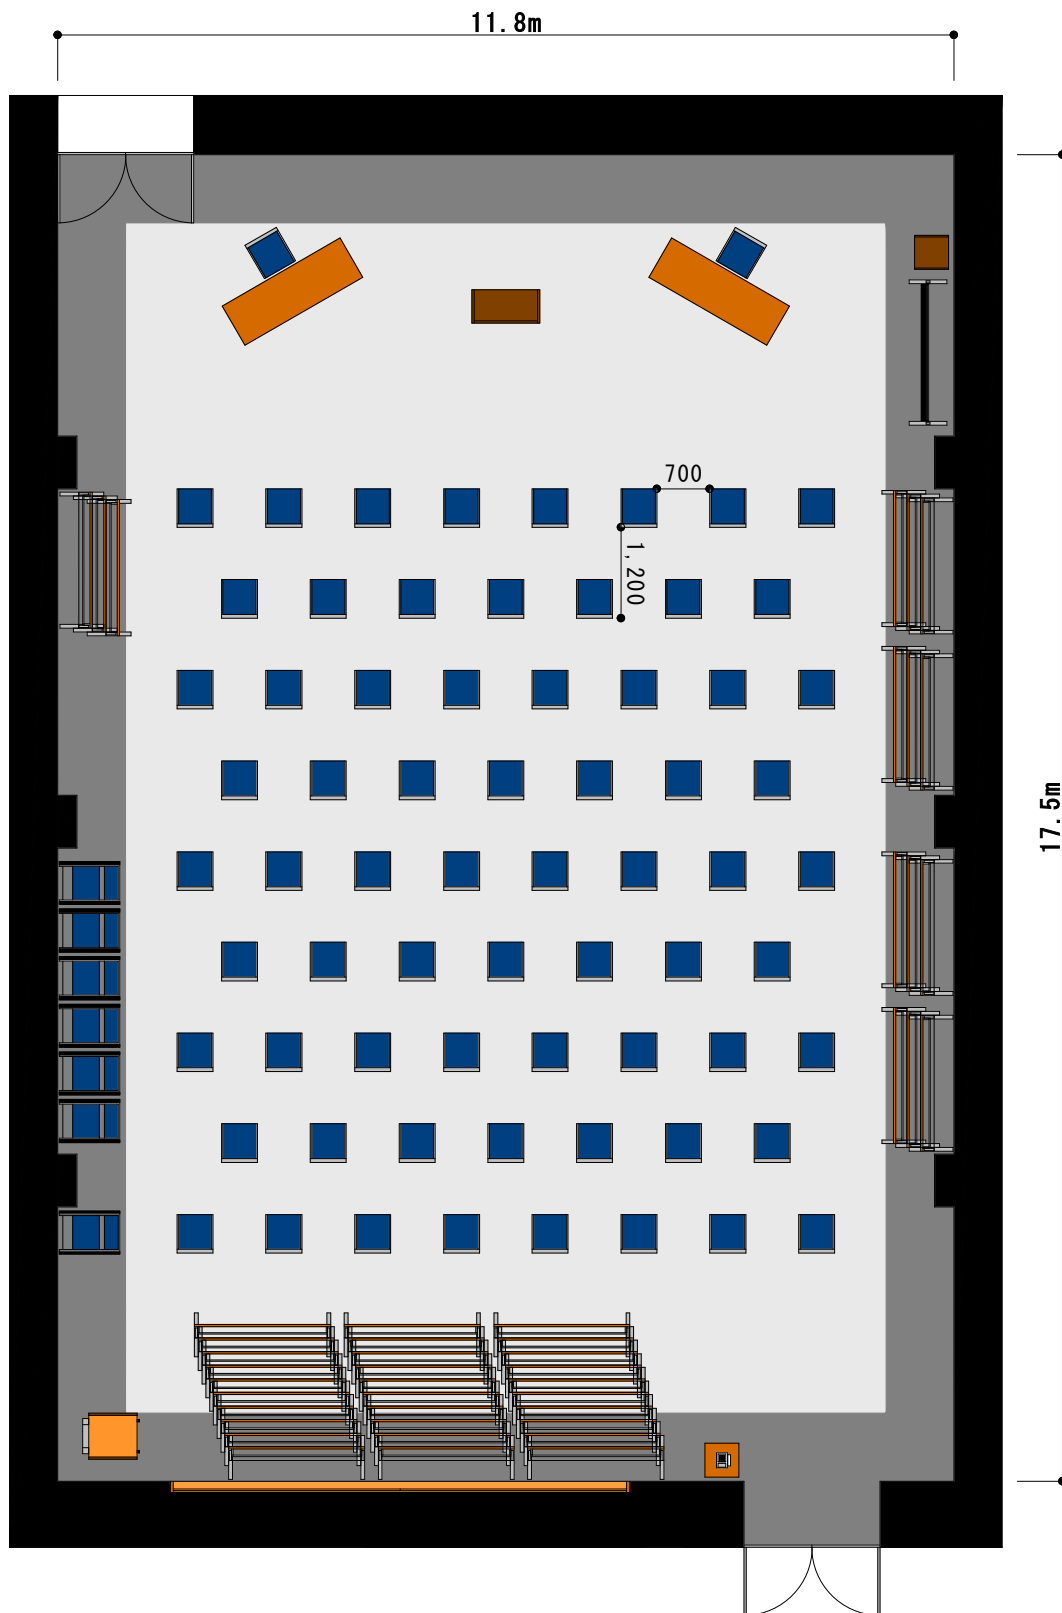

中ホール 椅子

図面・定員については目安になります。あくまで参考程度に留めてください。

合計 70人

■ 客席 68席

■ 講師席 2席

■ 机余り 43台

設備仕様

・ 机 1800×600

・ 椅子 475×510

単位 (mm)

・ 司会台 900×440

・ 花台 450×450