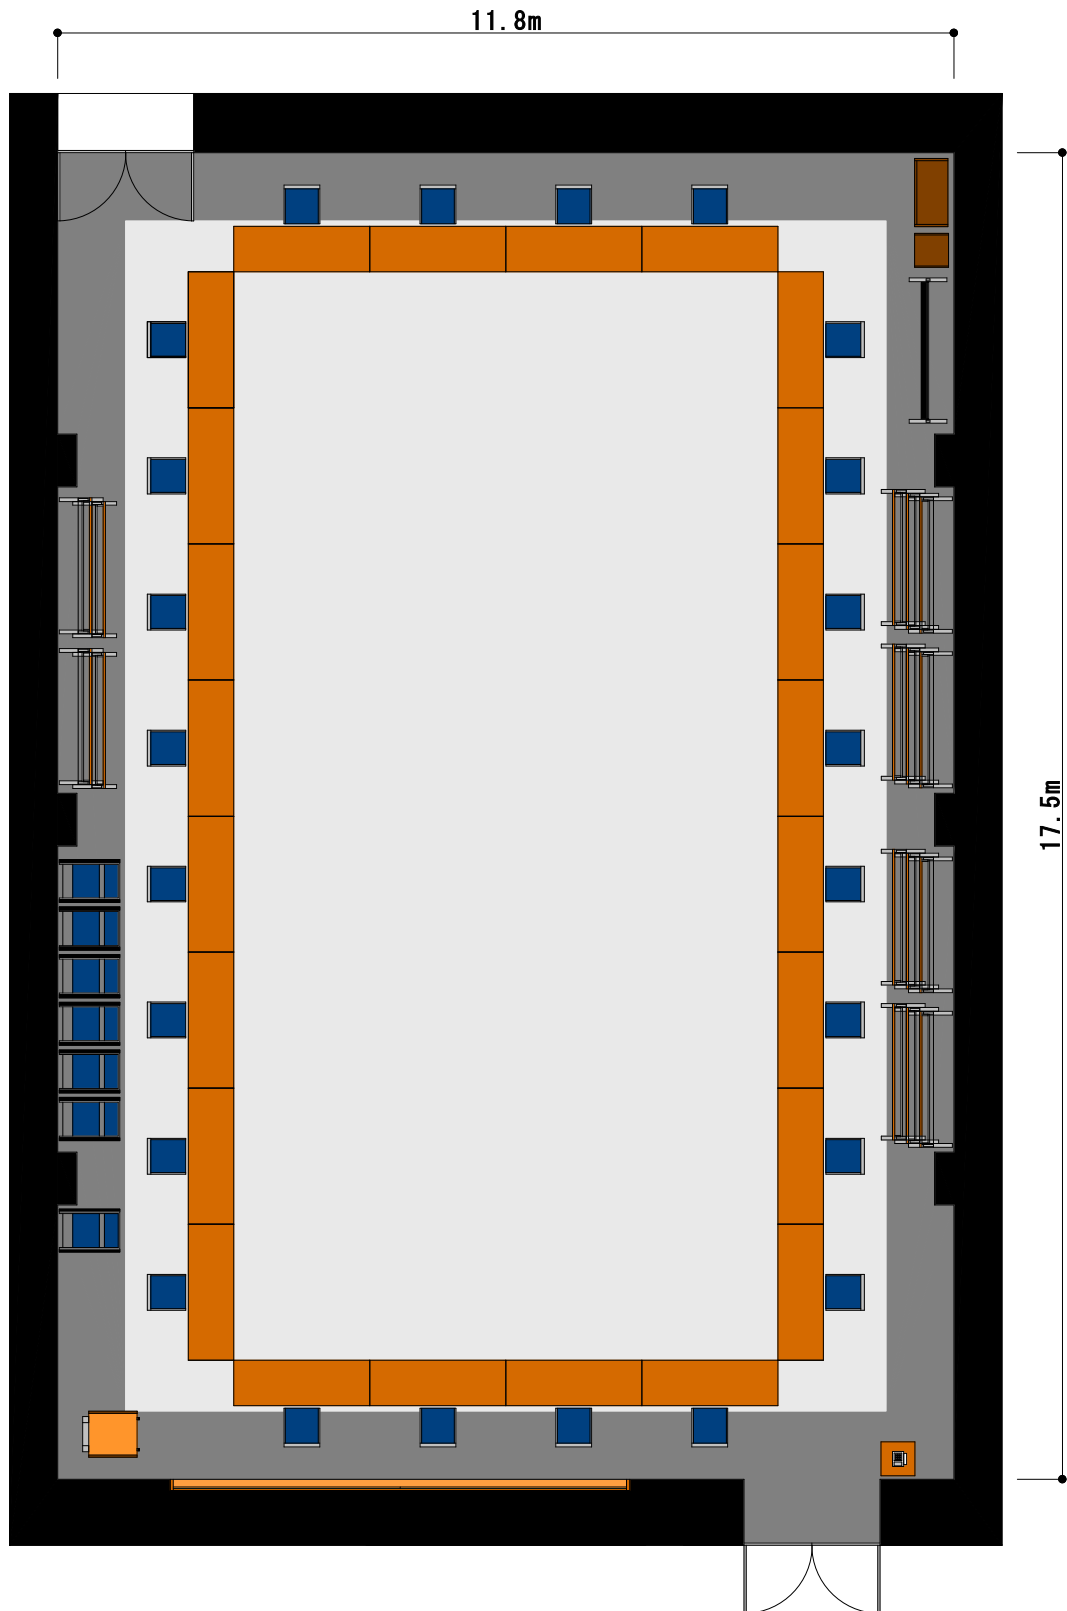

# 中ホール 口の字

図面・定員については目安になります。あくまで参考程度に留めてください。

合計 24人

■ 客席 24席

■ 机余り 21台

設備仕様

・ 机 1800 × 600

・ 椅子 475 × 510

単位 (mm)

・ 司会台 900 × 440

・ 花台 450 × 450